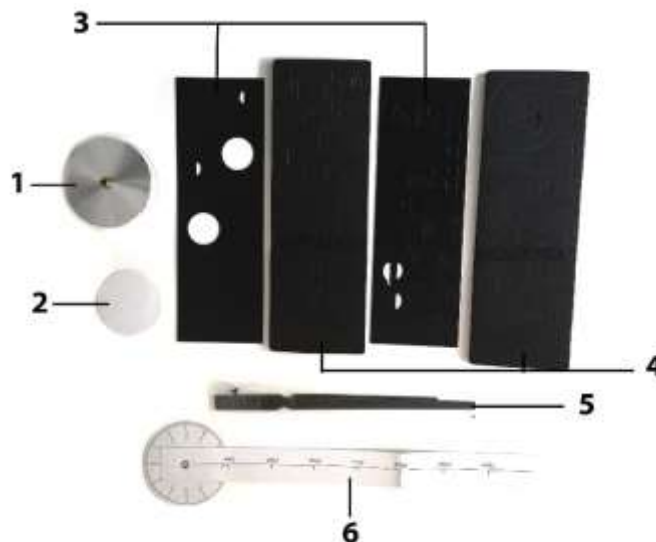

HASZNÁLATI UTASÍTÁS

MODENA FALIÓRA

CSOMAG TARTALMA

- Óra alap
- Kétoldalú ragasztószalag
- Akril betű/szám alapok
- EVA betűk/számok
- Óramutatók
- Sablon
- Utasítás

MŰSZAKI ADATOK

- Tápellátás: 1,5 V AA elem (nem mellékelt)
- Anyag: Akril, EVA, műanyag
- Rádusz: 70 cm

KOMPONENSEK

- (1) Óra alap
- (2) Kétoldalú ragasztószalag
- (3) Akril betűk/számok
- (4) EVA betűk/számok
- (5) Óramutatók
- (6) Sablon

TELEPÍTÉS

- Válasszon szét minden EVA és akril betűt/számot a keretről, és párosítsa őket.
- Ragassza az akril betűket/számokat az EVA betűkre. Az akrilnak felfelé kell néznie.
- Ragassza a kétoldalú ragasztószalagot az óra alapjának alsó oldalára.
- Válasszon egy helyet a falon, tisztítsa meg és ragassza rá az óra alapját. Nyomja le néhány

másodpercig, hogy megbizonyosodjon róla, hogy a helyén fog maradni. Biztosítson elegendő helyet az óra körül az összes szám és betű számára (legalább 70 cm mindkét irányban).

- A mellékelt sablon (6) segítségével rendezheti és ragaszhatja a betűket/számokat az óra körül úgy, hogy az hasonlítson erre a konfigurációra (ragassza az EVA habot a falra).

- Helyezze az óramutatókat az óra alapjára, és rögzítse a mellékelt csapszeggel. Állítsa mindkét mutatót 12-re.
- Az óra alapjának alján fehér rögzítő található. Távolítsa el az alapot a rögzítőről (a rögzítőnek a falhoz ragasztva kell maradnia). Megjelenik az óra mechanizmusa az óra alján. Helyezzen egy 1,5 V-os AA elemet (nem mellékelt) az elemtartó rekeszbe. Állítsa be az időt az elem melletti kis kerék forgatásával.